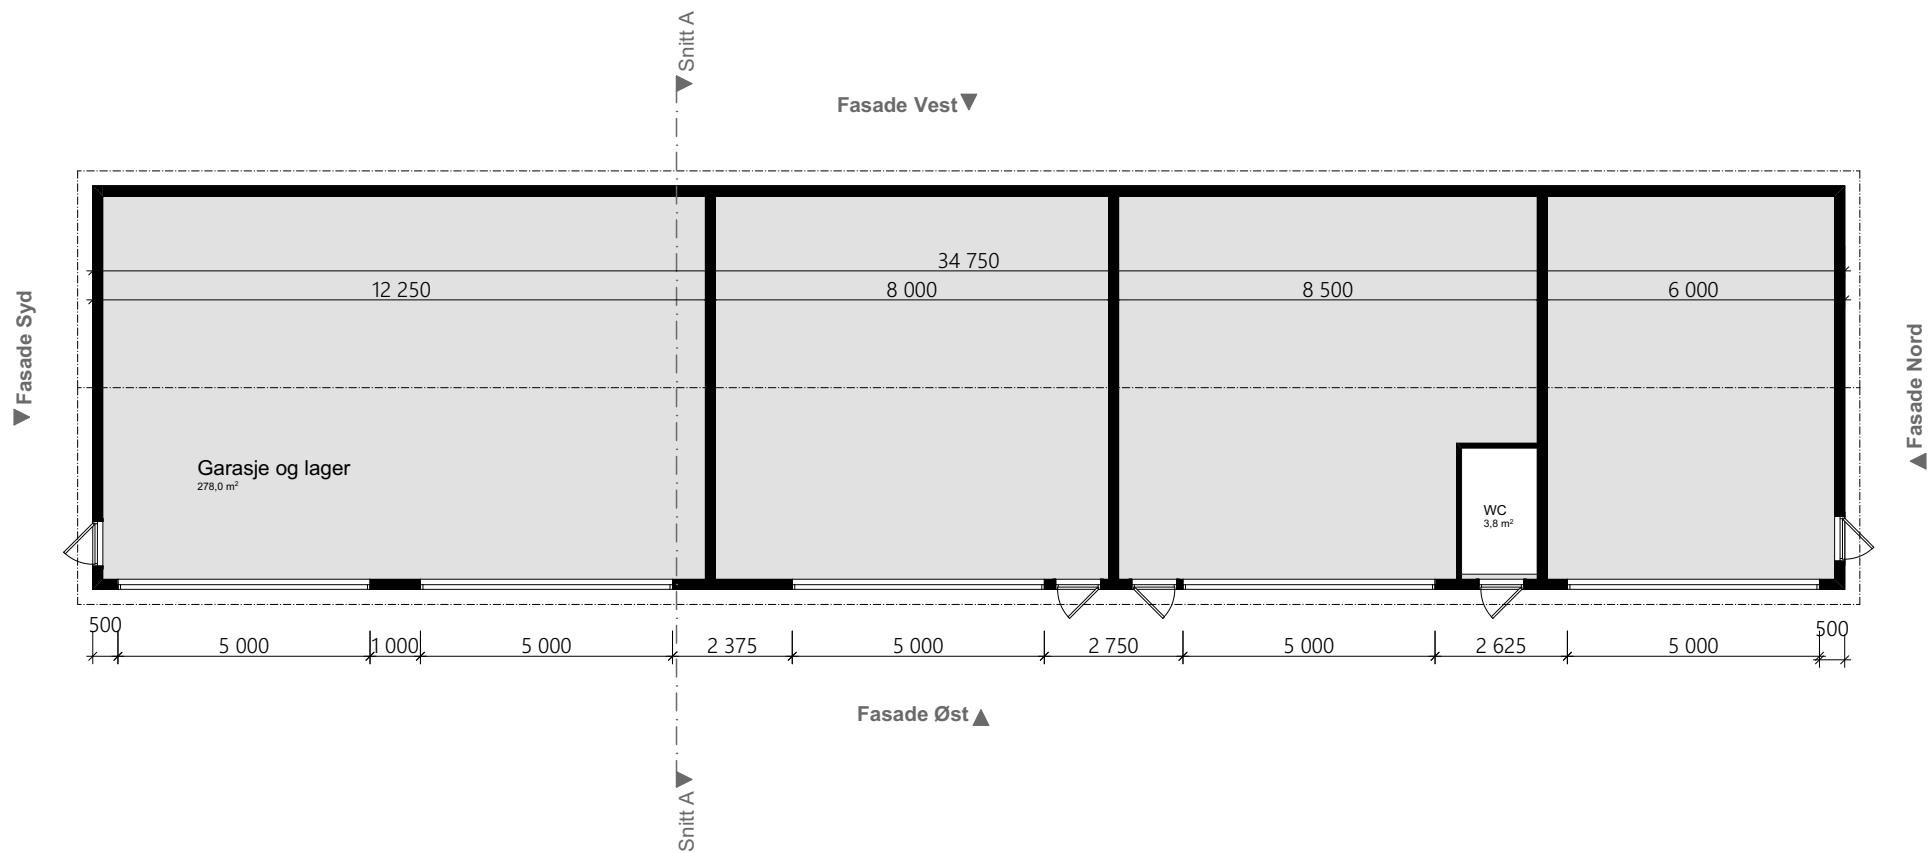

Rev	Nr	Beskrivelse	Dato	Sign	Kontr

Søndre Høland idretts- og ungdomslag
v/Jan Rune Fjeld

Tegning
Plan
Garasje og lager
Bråtevangveien 7, 1970 Hemnes

Dato opprettet
14.02.2022

Mål:
1:150

Gnr./Bnr./Festenr.
120/179

Sign:
KS